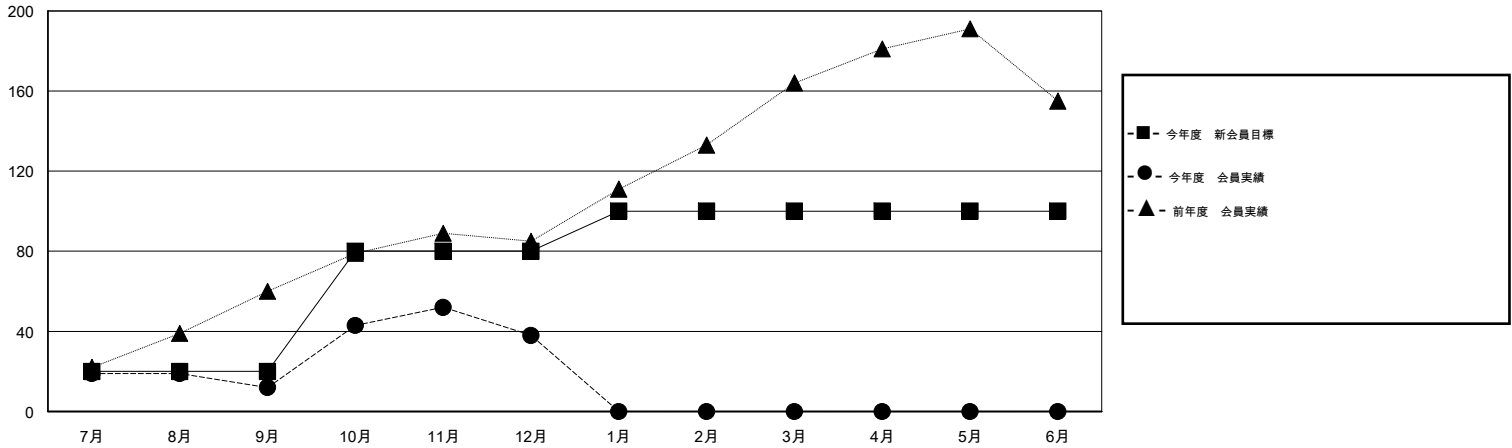

MONTHLY MEMBERSHIP PROGRESS REPORT

District 331 C

Results as of: 12/31/2015

GMT: Masayuki Kaneko

地域 JAPAN

GMT会則地域 5-Jap

クラブ				
結果 : 2015-2016				
四半期	新クラブ目標	新クラブ	解散クラブ	純増 / 減
7月/8月/9月	0	0	0	0
10月/11月/12月	1	0	0	0
1月/2月/3月	0	0	0	0
4月/5月/6月	0	0	0	0

名				
結果 : 2015-2016				
四半期	新会員目標	チャーターメン バー / 新会員	退会者	純増 / 減
7月/8月/9月	20	60	48	12
10月/11月/12月	60	64	38	26
1月/2月/3月	20	0	0	0
4月/5月/6月	0	0	0	0

新クラブ目標及び実績累計

会員目標及び実績累計

解散クラブ: 0	40 CLUBS OF 53 一名以上の新会員を登録	男女別 男性 1,638 (82.15%) 女性 356 (17.85%)
退会者 物故会員 8 クラブ解散 5 その他 73 合計 86	健康診断データはこちら	家族会員 614 世帯主 279 世帯主以外 335